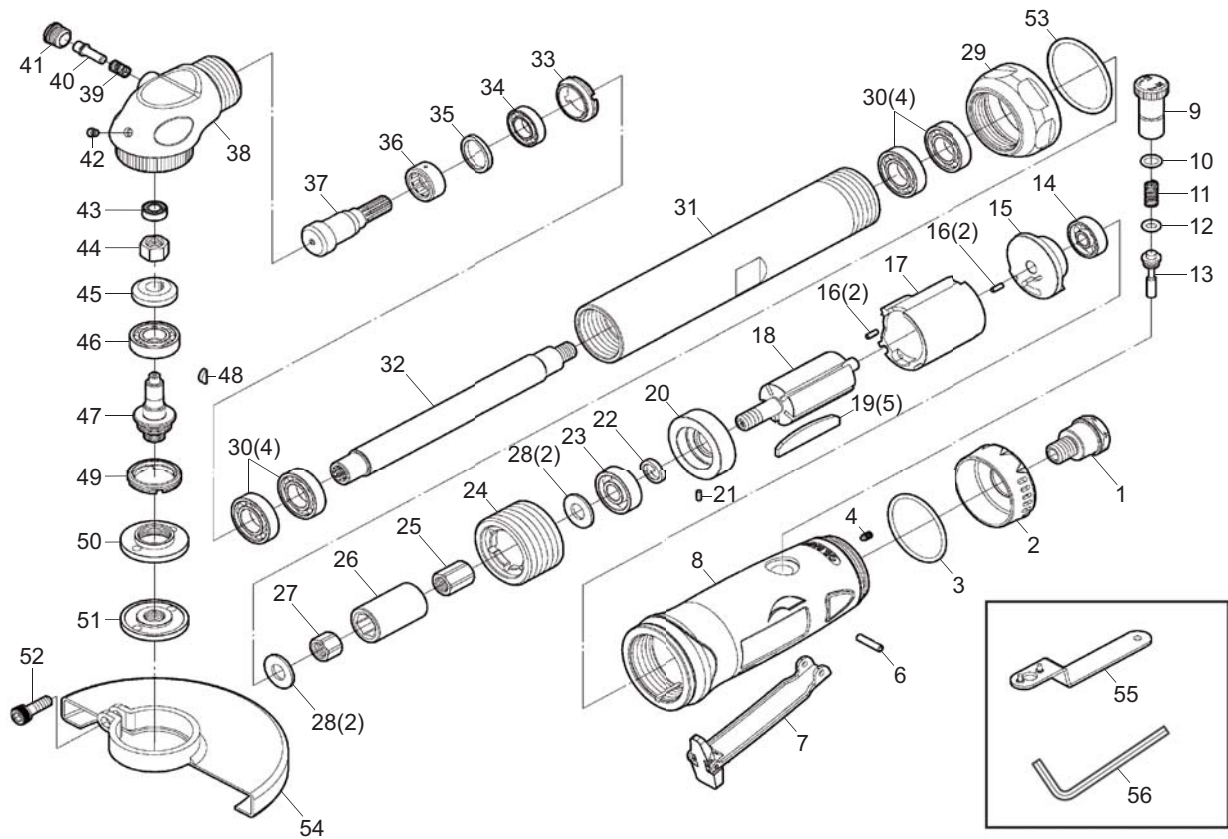

# LONG CUT-OFF TOOL

## PARTS LIST

Index No.	Parts No.	Description	Qty. Per tool
1	7234-01	Inlet Bushing	1
2	7234-02	Exhaust Deflector	1
3	7234-03	O-Ring	1
4	7234-04	Screw	1
6	7234-06	Spring Pin	1
7	7234-07	Throttle Lever	1
8	7234-08	Motor Housing	1
9	7234-09	Air Regulator	1
10	7234-10	O-Ring	1
11	7234-11	Spring	1
12	7234-12	O-Ring	1
13	7234-13	Valve Shaft	1
14	7234-14	Ball Bearing	1
15	7234-15	Rear End Plate	1
16	7234-16	Spring Pin	2
17	7234-17	Cylinder	1
18	7234-18	Rotor	1
19	7234-19	Rotor Blade	5
20	7234-20	Front End Plate	1
21	7234-21	Pin	1
22	7234-22	Washer	1
23	7234-23	Ball Bearing	1
24	7234-24	Cylinder Set Screw	1
25	7234-25	Lock Nut	1
26	7234-26	Drive Bushing	1
27	7234-27	Lock Nut	1
28	7234-28	Washer	2
29	7234-29	Coupring Nut	1
30	7234-30	Ball Bearing	4
31	7234-31	Front Cage	1
32	7234-32	Anvil	1

Index No.	Parts No.	Description	Qty. Per tool
33	7234-33	Cylinder Set Screw	1
34	7234-34	Ball Bearing	1
35	7234-35	Washer	1
36	7234-36	Needle Bearing	1
37	7234-37	Driving Gear Spindle	1
38	7234-38	Angle Housing	1
39	7234-39	Spring	1
40	7234-40	Lock Pin	1
41	7234-41	Screw	1
42	7234-42	Grease Fitting	1
43	7234-43	Ball Bearing	1
44	7234-44	Lock Nut	1
45	7234-45	Bevel Gear	1
46	7234-46	Ball Bearing	1
47	7234-47	Anvil	1
48	7234-48	Key	1
49	7234-49	Cylinder Set Screw	1
50	7234-50	Disc Receiver	1
51	7234-51	Disc Nut	1
52	7234-52	Hex. Nut	1
53	7234-53	O-Ring	1
54	7234-54	Disc Cover	1
55	7234-55	Disc Wrench	1
56	7234-56	Hexagon Wrench	1