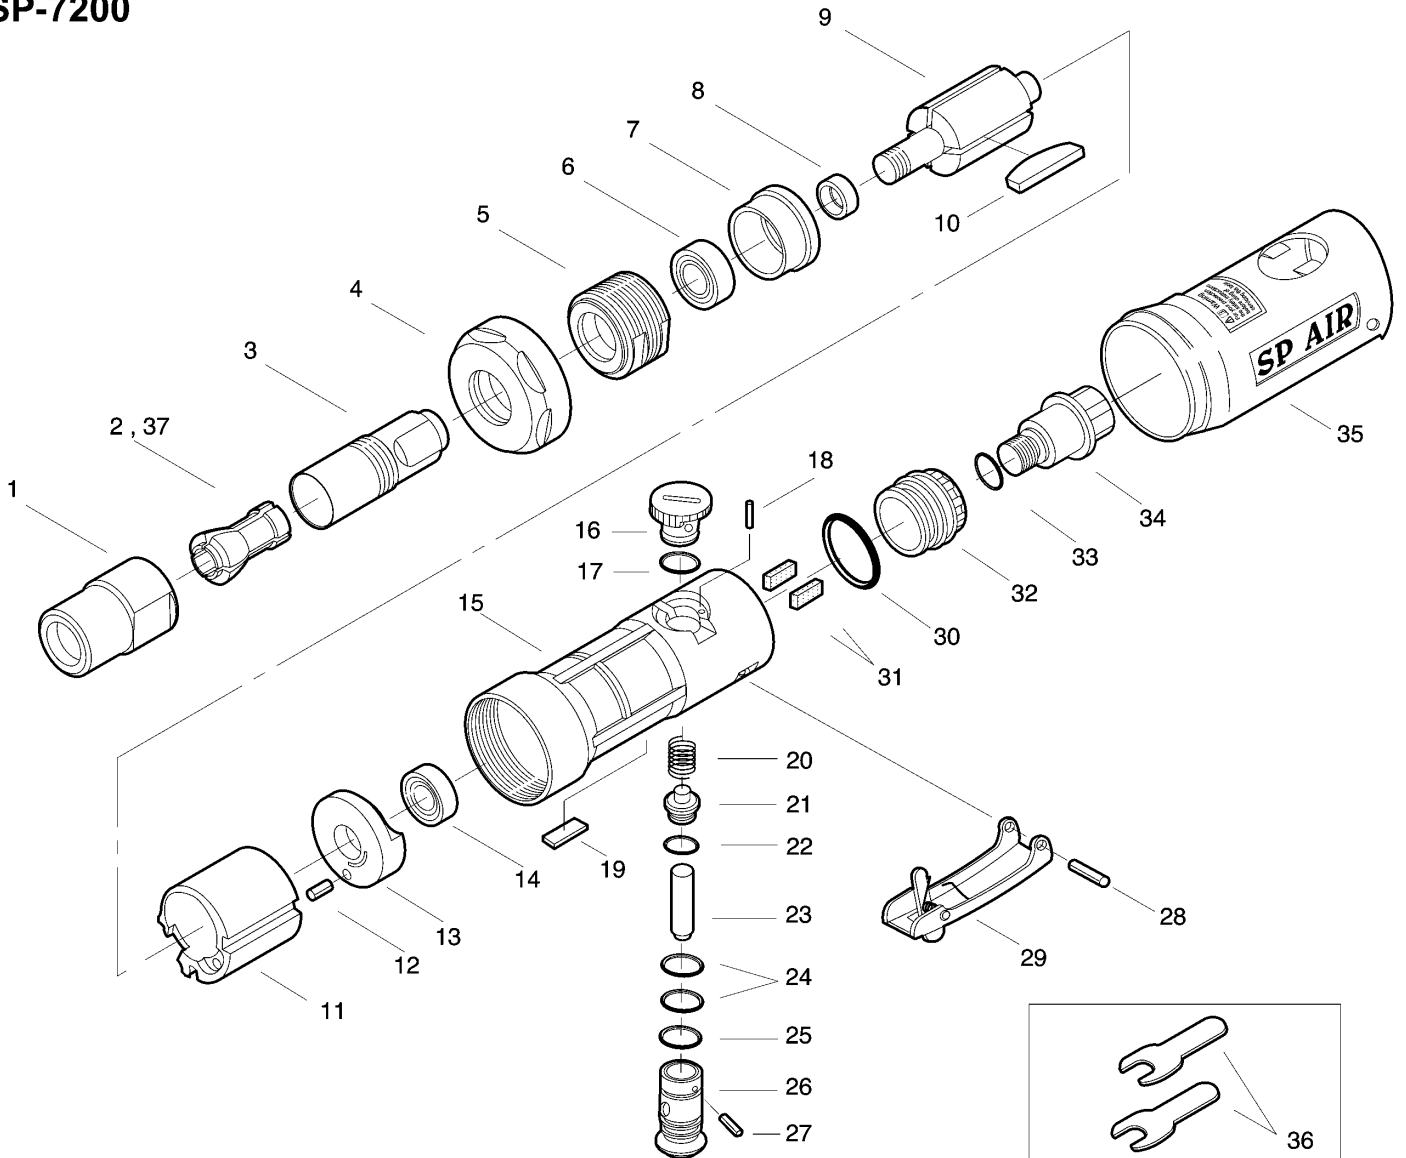

1/4" CAP. AIR DIE GRINDER

EXPLODED VIEW

SP-7200

PARTS LIST

Index No.	Parts No.	Description	Qty. Per tool
1	720001	Collet Nut	1
2	720002	Collet(1/4")	(1)
3	720003	Spindle	1
4	720004	Coupling Nut	1
5	720005	Lock Ring	1
6	720006	Ball Bearing	1
7	720007	Front End Plate	1
8	720008	Bearing Spacer	1
9	720009	Rotor	1
10	720010	Rotor Blade	4
11	720011	Cylinder	1
12	720012	Spring Pin	1
13	720013	Rear End Plate	1
14	720014	Ball Bearing	1
15	720015	Motor Housing	1
16	720016	Regulator Dial	1
17	720017	"O" Ring	1
18	720018	Spring Pin	1
19	720019	Lever Plate	1
20	720020	Valve Spring	1

Index No.	Parts No.	Description	Qty. Per tool
21	720021	Valve	1
22	720022	"O" Ring	1
23	720023	Valve Shaft	1
24	720024	"O" Ring	2
25	720025	"O" Ring	1
26	720026	Air Regulator	1
27	720027	Spring Pin	1
28	720028	Spring Pin	1
29	720029	Safety Lever	1
30	720030	"O" Ring	2
31	720031	Sponge	2
32	720032	Exhaust Sleeve	1
33	720033	"O" Ring	1
34	720034	Swivel Inlet Bushing	1
35	720035	Housing Cover	1
36	720036	Spanner Wrench Set	1
37	720037	Collet(6.05 mm)	(1)