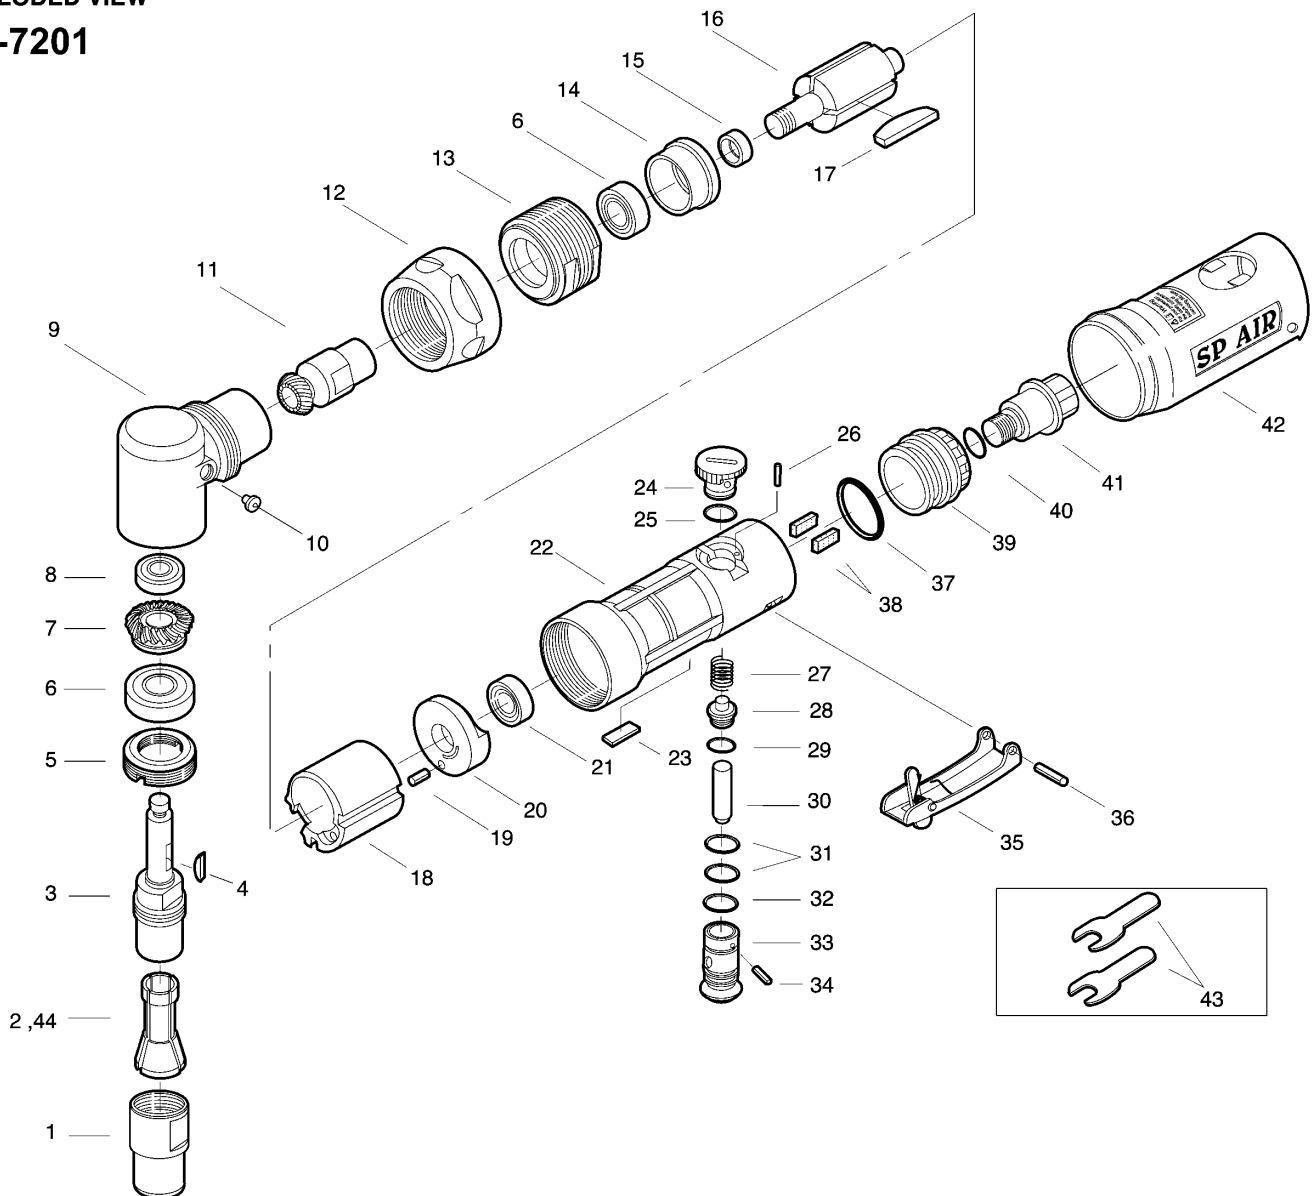

1/4" CAP. AIR DIE GRINDER

EXPLODED VIEW SP-7201

PARTS LIST

Index No.	Parts No.	Description	Qty. Per tool
1	720101	Collet Nut	1
2	720102	Collet(1/4")	(1)
3	720103	Spindle	1
4	720104	Key	1
5	720105	Clamp Nut	1
6	720106	Ball Bearing	2
7	720107	Spindle Gear	1
8	720108	Ball Bearing	1
9	720109	Angle Head Housing	1
10	720110	Grease Fitting	1
11	720111	Pinion	1
12	720112	Coupling Nut	1
13	720113	Lock Ring	1
14	720114	Front End Plate	1
15	720115	Bearing Spacer	1
16	720116	Rotor	1
17	720117	Rotor Blade	4
18	720118	Cylinder	1
19	720119	Spring Pin	1
20	720120	Rear End Plate	1
21	720121	Ball Bearing	1
22	720122	Motor Housing	1

Index No.	Parts No.	Description	Qty. Per tool
23	720123	Lever Plate	1
24	720124	Regulator Dial	1
25	720125	"O" Ring	1
26	720126	Spring Pin	1
27	720127	Valve Spring	1
28	720128	Valve	1
29	720129	"O" Ring	1
30	720130	Valve Shaft	1
31	720131	"O" Ring	2
32	720132	"O" Ring	1
33	720133	Air Regulator	1
34	720134	Spring Pin	1
35	720135	Safety Lever	1
36	720136	Spring Pin	1
37	720137	"O" Ring	1
38	720138	Sponge	2
39	720139	Exhaust Sleeve	1
40	720140	"O" Ring	1
41	720141	Swivel Inlet Bushing	1
42	720142	Housing Cover	1
43	720143	Spanner Wrench Set	1
44	720144	Collet(6.05 mm)	(1)